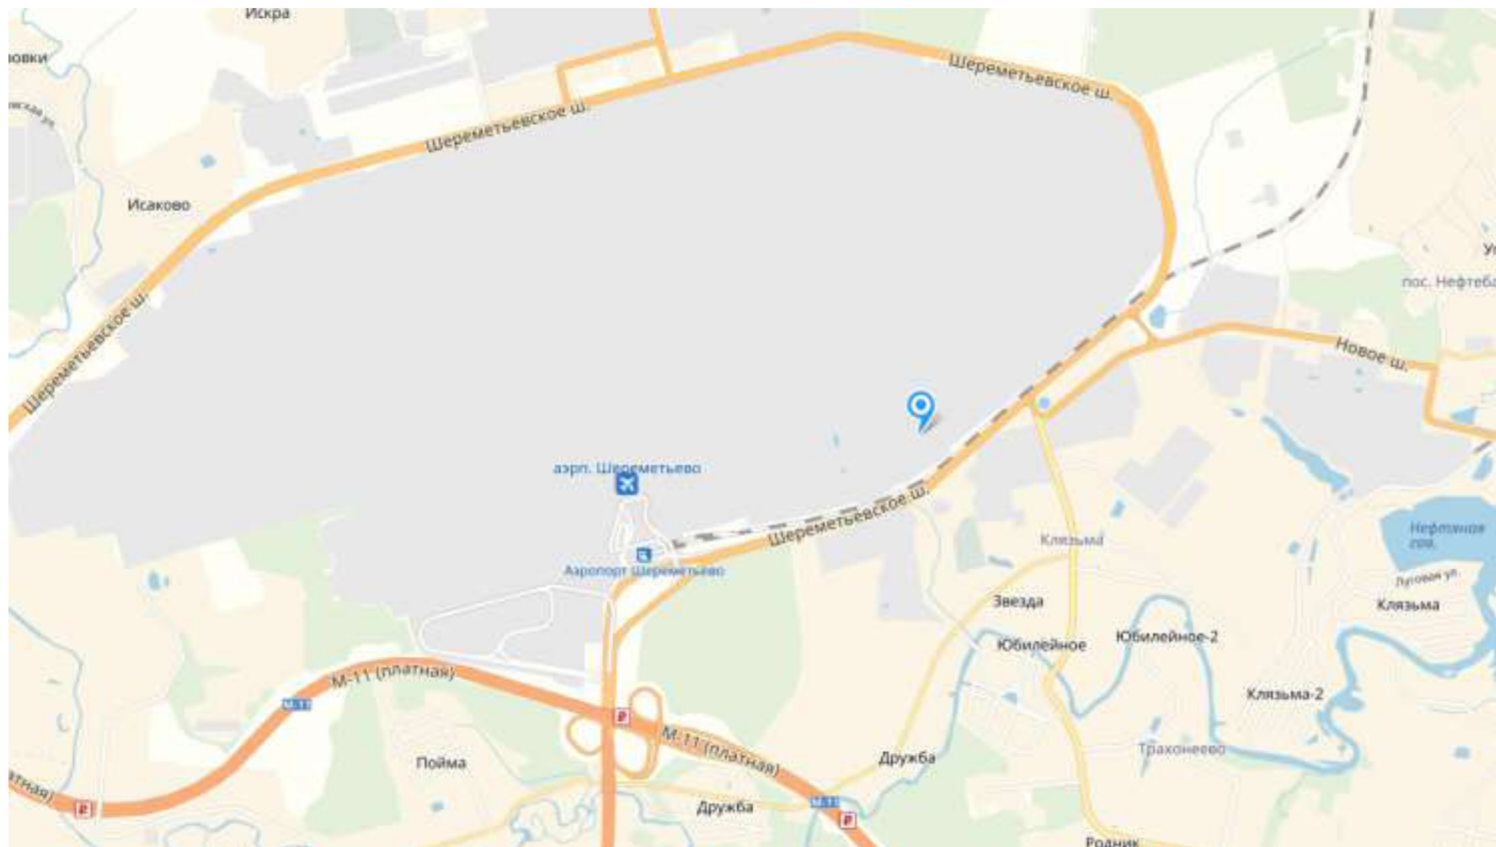

АО «Шереметьево-Карго»

Адрес: Московская область, городской округ Химки, город Химки, шоссе Шереметьевское, дом 9, помещение В318

Терминал работает ежедневно и круглосуточно.

Тел. (495) 961-38-08; e-mail: sales@shercargo.ru

Отзывы о качестве услуг: quality@shercargo.ru

Добраться на метро

До станции «*Планерная*», далее автобусом № 817 или маршрутным такси до остановки *Грузовой международный аэровокзал*;

До станции «*Речной вокзал*», далее автобусом № 851 или автобусом ЭКСПРЕСС, или маршрутным такси до остановки *Грузовой международный аэровокзал*;

На электричке

До станции *Лобня* (по Савеловской Железной дороге), далее автобусом № 21 *до аэропорта Шереметьево-1*, затем автобусом № 851 до остановки *Грузовой международный аэровокзал*.